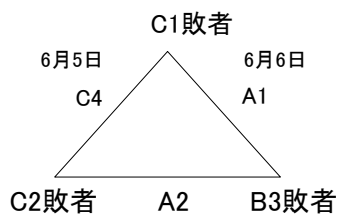

第48回中頭地区中体連ソフトボール大会 対戦表

第1試合開始 9時00分

女子

女子 敗者戦
県大会決定戦

6/6(日)

6月6日
B2,C2の勝者★: 県大会出場

C1・C2・B3の敗者はリーグ戦を行い、勝率上位2チームが県大会へ出場となる。同率の場合は得失点差にて決定する。

男子

6/5(土)

球場配置図