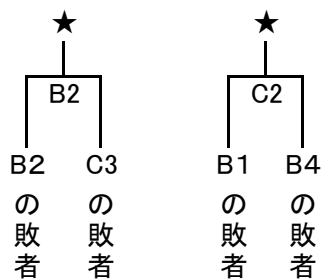

第48回中頭地区中体連ソフトボール大会 対戦表

第1試合開始 9時00分

女子

女子 敗者戦
県大会決定戦

6/6(日)

6月6日
B2,C2の勝者★: 県大会出場

C1・C2・B3の敗者はリーグ戦を行い、勝率上位2チームが県大会へ出場となる。同率の場合は得失点差にて決定する。

男子

6/5(土)

球場配置図