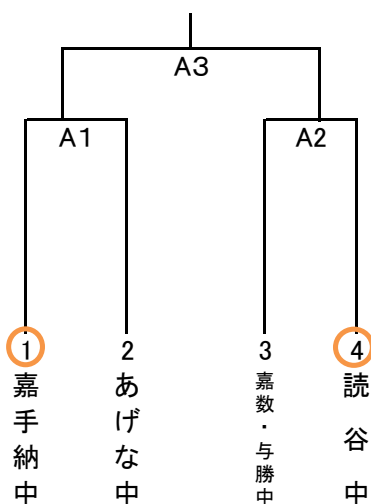

第48回中頭地区中体連ソフトボール大会 対戦表

第1試合開始 9時00分

女子

女子 敗者戦
県大会決定戦

6/6(日)

6月6日
B2,C2の勝者★: 県大会出場

C1・C2・B3の敗者はリーグ戦を行い、勝率上位2チームが県大会へ出場となる。同率の場合は得失点差にて決定する。

男子

6/5(土)

球場配置図