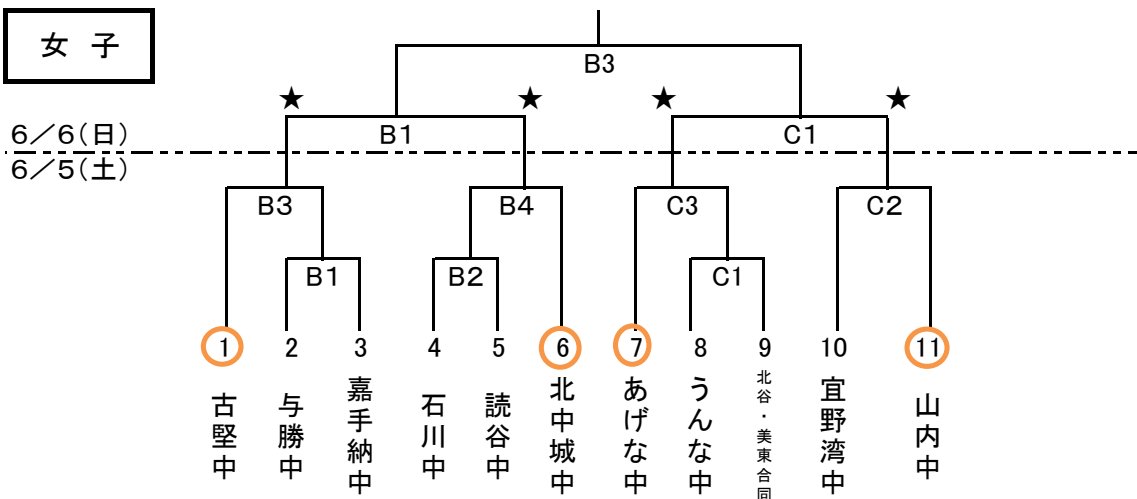

第48回中頭地区中体連ソフトボール大会 対戦表

第1試合開始 9時00分

女子

女子 敗者戦
県大会決定戦

6/6(日)

6月6日
B2,C2の勝者★: 県大会出場

C1・C2・B3の敗者はリーグ戦を行い、勝率上位2チームが県大会へ出場となる。同率の場合は得失点差にて決定する。

男子

6/5(土)

球場配置図