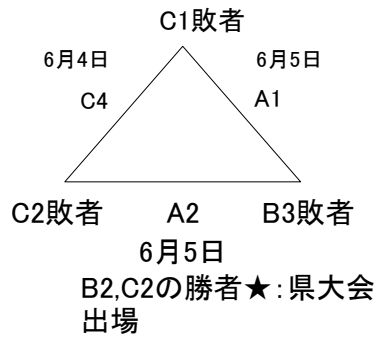

第49回中頭地区中体連ソフトボール大会 対戦表

女子

6/5(日)
6/4(土)

女子 敗者戦 県大会決定戦

6/5(日)

C球場の敗者はリーグ戦を行い、勝率上位2チームが県大会へ出場となる。同率の場合は得失点

男子

6/4(土)

球場配置図

総合運動広場

A(球場側)

C(球場側)

多目的広場

B(役場側)