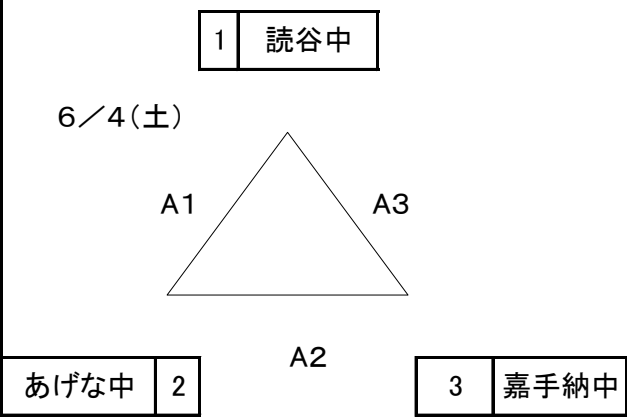

第49回中頭地区中体連ソフトボール大会 対戦表

女子

6/5(日)
6/4(土)

女子 敗者戦 県大会決定戦

6/5(日)

C球場の敗者はリーグ戦を行い、勝率上位2チームが県大会へ出場となる。同率の場合は得失点

男子

6/4(土)

球場配置図

総合運動広場

A(球場側)

C(球場側)

多目的広場

B(役場側)