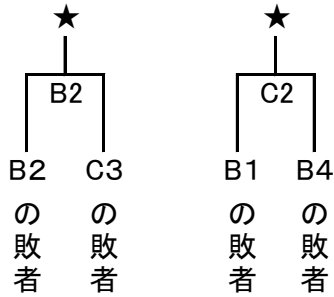

第49回中頭地区中体連ソフトボール大会 対戦表

女子

6/5(日)
6/4(土)

女子 敗者戦 県大会決定戦

6/5(日)

C球場の敗者はリーグ戦を行い、勝率上位2チームが県大会へ出場となる。同率の場合は得失点

男子

6/4(土)

球場配置図

総合運動広場

A(球場側)

C(球場側)

多目的広場

B(役場側)