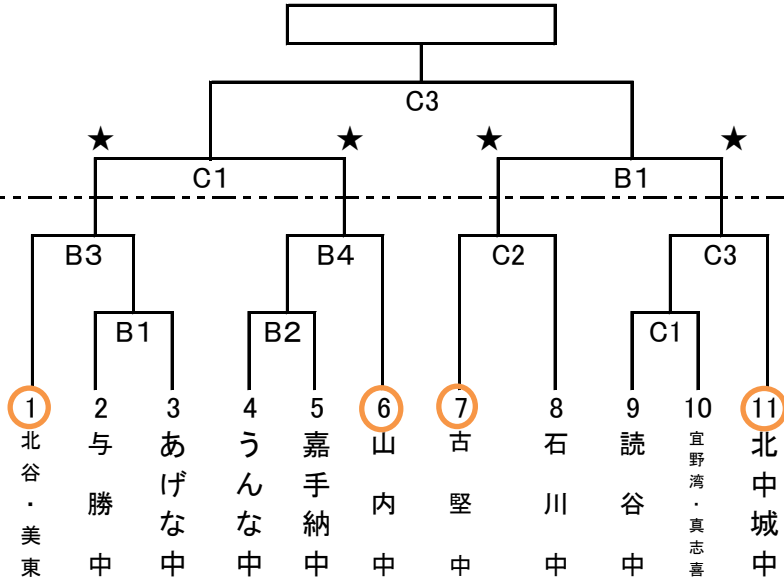

第49回中頭地区中体連ソフトボール大会 対戦表

女子

6/5(日)
6/4(土)

女子 敗者戦 県大会決定戦

6/5(日)

C球場の敗者はリーグ戦を行い、勝率上位2チームが県大会へ出場となる。同率の場合は得失点

男子

6/4(土)

球場配置図

総合運動広場

A(球場側)

C(球場側)

多目的広場

B(役場側)